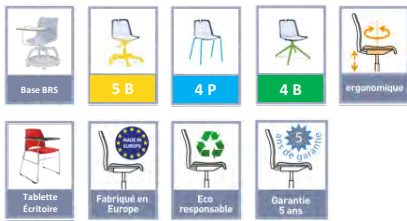

## HOBBY, *Imaginez vos réunions...*

*Que vous cherchiez à vous réunir de manière impromptue ou même suivre une formation, avec notre siège Hobby vous pourrez vous déplacer en toute liberté.*

La Gamme **HOBBY**

HOBBY Base B6G

**Tablette**  
Pivotante 360° sur bras articulé  
rainure porte crayon  
Polyuréthane et mélaminé

**Coque**  
Giratoire

**Structure 5 B**  
Base nylon 5 branches  
Roulettes 50 ou 65 mm (en option)